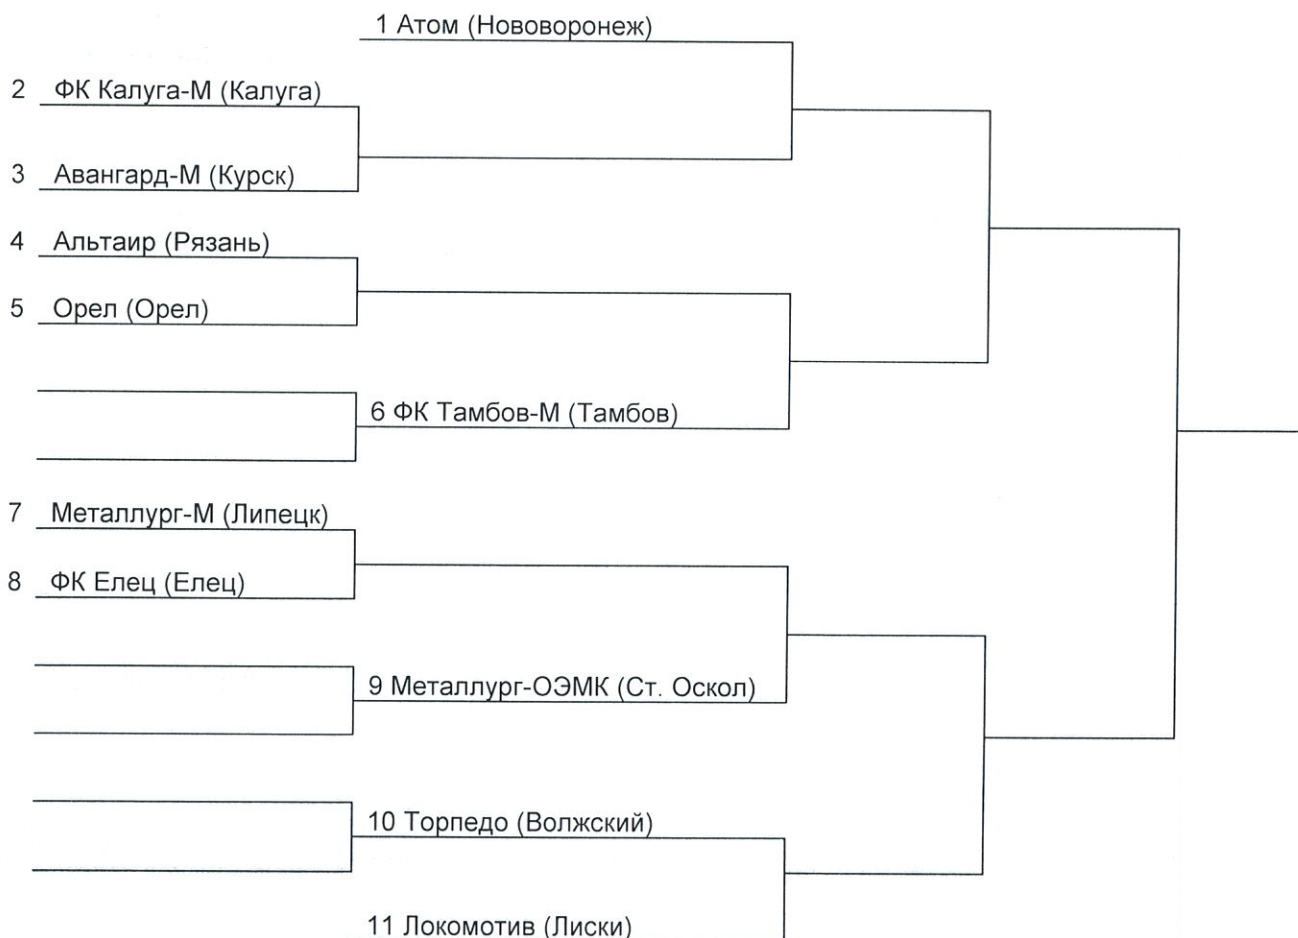

Утверждено  
Президент СФФ «Центр»  
Р.Р. Шох

Сетка Кубка России среди команд III дивизиона, зона «Центр» 2019 год.

1/8 финала, 15, 22.05

1/4 финала, 3.07

1/2 финала, 7.08 финал 28.08

Команды указанные в парах первыми, являются принимающей стороной в 1/8 финала, в 1/4, 1/2 финала хозяева поля определяются по жеребьевке после 1/8 финала.